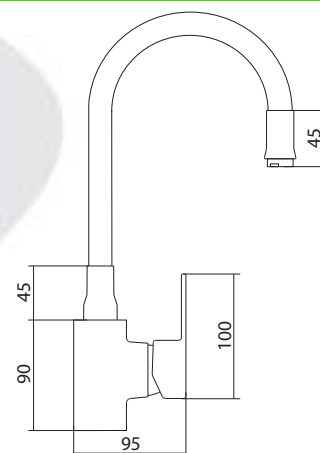

## СЛ-ЦВ-Ф26

Смеситель для мойки с высоким изливом из силикона, одноручный

**Материал корпуса:** латунь  
**Материал ручки:** металл  
**Цвет:** белый  
**Тип затвора:** керамический картридж Ø35 мм, угол поворота 100°  
**Тип крепления:** универсальная монтажная гайка  
**Тип подводки для воды:** гибкая подводка из нержавеющей стали, L=400 мм  
**Тип аэратора:** пластиковый в металлическом корпусе  
**Тип излива:** гибкий, из силикона, L=395 мм