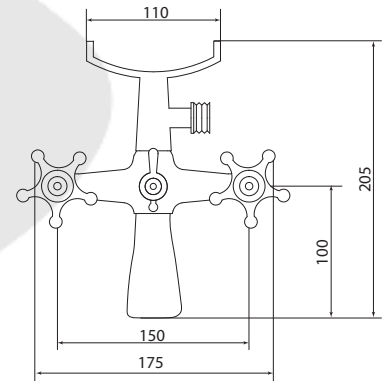

## СЛ-ДВ-И30

Смеситель для ванны с коротким литым изливом, двухручный

**Материал корпуса:** латунь  
**Материал ручки:** металл  
**Цвет:** хром  
**Тип затвора:** вентильные головки с керамическими пластинами, угол поворота 90°  
**Тип дивертора:** флажковый, поворотный  
**Тип крепления:** эксцентрики, отражатели  
**Тип шланга:** нержавеющая сталь, двойной замок, L=1500 мм  
**Тип лейки:** лейка душевая, 1 режим  
**Тип крепления лейки:** крепление на корпусе смесителя, крепление настенное