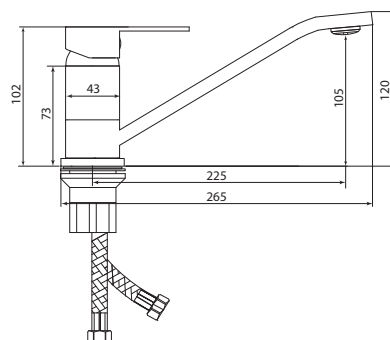

Больше информации на сайте: