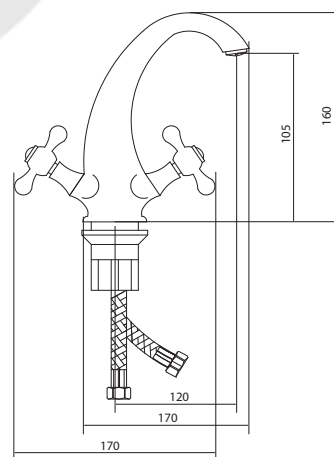

СЛ-ДВ-А10

Смеситель для умывальника с литым изливом, двуручный

серия

А

Материал корпуса: латунь
Материал ручки: металл
Цвет: хром
Тип затвора: вентильные головки с керамическими пластинами, угол поворота 90°
Тип крепления: универсальная монтажная гайка
Тип подводки для воды: гибкая подводка в двухцветной оплетке из фибронелона, L=500 мм
Тип аэратора: пластиковый, монетарный

Больше информации на сайте:

СЛ-ДВ-А13

Смеситель для умывальника с литым изливом, двуручный

Материал корпуса: латунь
Материал ручки: металл
Цвет: золотой
Тип затвора: вентильные головки с керамическими пластинами, угол поворота 90°
Тип крепления: универсальная монтажная гайка
Тип подводки для воды: гибкая подводка в двухцветной оплетке из фибронелона, L=500 мм
Тип аэратора: пластиковый, монетарный

Больше информации на сайте:

СЛ-ДВ-А1Х

Смеситель для умывальника с литым изливом, двуручный

Материал корпуса: латунь
Материал ручки: металл
Цвет: черный хром
Тип затвора: вентильные головки с керамическими пластинами, угол поворота 90°
Тип крепления: универсальная монтажная гайка
Тип подводки для воды: гибкая подводка в двухцветной оплетке из фибронелона, L=500 мм
Тип аэратора: пластиковый, монетарный

Больше информации на сайте:

СЛ-ДВ-А30

Смеситель для ванны с коротким литым изливом, двуручный

Материал корпуса: латунь
Материал ручки: металл
Цвет: хром
Тип затвора: вентильные головки с керамическими пластинами, угол поворота 90°
Тип дивертора: флажковый, поворотный
Тип крепления: эксцентрики, отражатели
Тип шланга: нержавеющая сталь, двойной замок, L=1500 мм
Тип крепления лейки: крепление на корпусе смесителя, крепление настенное

Больше информации на сайте: