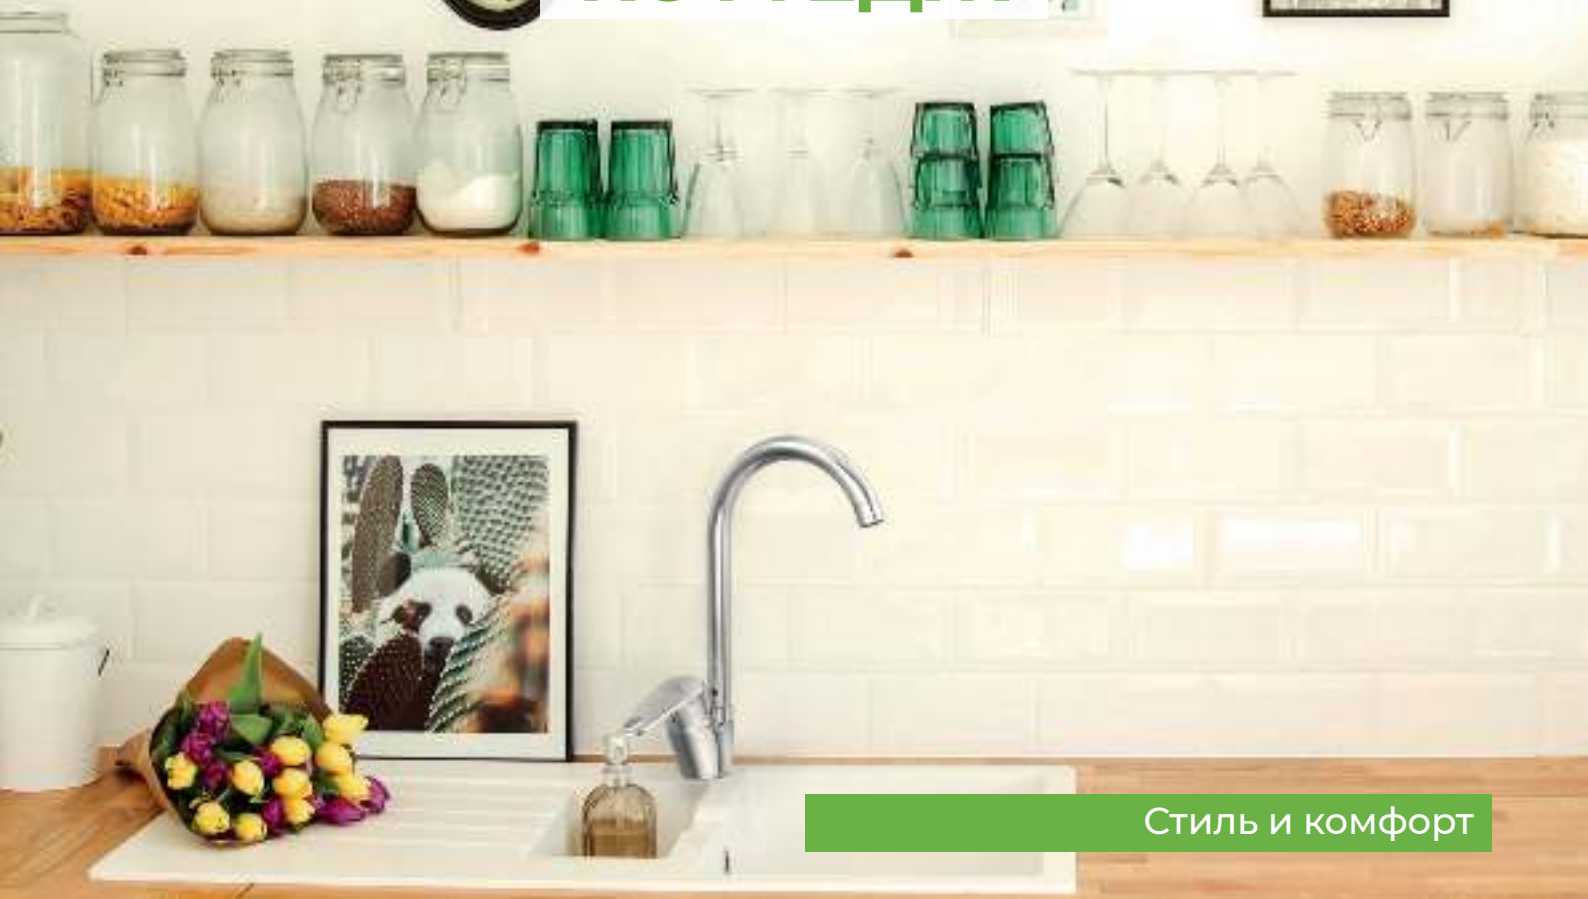

Направление КОТТЕДЖ

Стиль и комфорт

СЛ-ОД-Г10

Смеситель для умывальника с литым изливом, одноручный