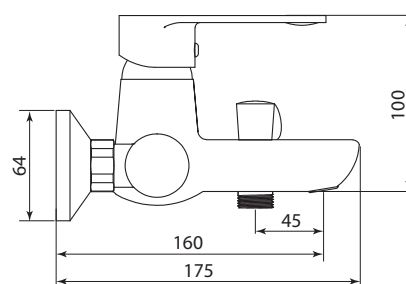

## СЛ-ОД-Л30

Смеситель для ванны с коротким литым изливом, одноручный

**Материал корпуса:** латунь  
**Материал ручки:** металл  
**Цвет:** хром  
**Тип затвора:** керамический картридж Ø35 мм, угол поворота 100°  
**Тип крепления:** эксцентрики, отражатели  
**Тип дивертора:** флажковый, поворотный  
**Тип шланга:** нержавеющая сталь, двойной замок, L=1500 мм  
**Тип лейки:** душевая, 1 режим  
**Тип аэратора:** пластиковый, монетарный