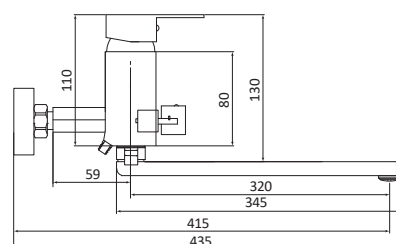

СЛ-ОД-Н26 Смеситель для мойки с высоким изливом из силикона, одноручный

Материал корпуса: латунь
Материал ручки: металл
Цвет: хром/серый
Тип затвора: керамический картридж Ø35 мм, угол поворота 100°
Тип крепления: универсальная монтажная гайка
Тип подводки для воды: гибкая подводка в двухцветной оплетке из фибронеилона, L=500 мм
Тип аэратора: пластиковый
Тип излива: гибкий, из силикона

Больше информации на сайте:

СЛ-ОД-Н31

Смеситель для ванны универсальный, одноручный

Материал корпуса: латунь
Материал ручки: металл
Цвет: хром
Тип затвора: керамический картридж Ø35 мм, угол поворота 100°
Тип крепления: эксцентрики, отражатели
Тип дивертора: флажковый, поворотный
Тип шланга: нержавеющая сталь, двойной замок, L=1500 мм
Тип лейки: душевая, 1 режим
Тип аэратора: пластиковый, монетарный

Больше информации на сайте:

СЛ-ОД-Н3Б

Смеситель для ванны универсальный, одноручный

Материал корпуса: латунь
Материал ручки: металл
Цвет: белый
Тип затвора: керамический картридж Ø35 мм, угол поворота 100°
Тип крепления: эксцентрики, отражатели
Тип дивертора: флажковый, поворотный
Тип шланга: нержавеющая сталь, двойной замок, L=1500 мм
Тип лейки: душевая, 1 режим
Тип аэратора: пластиковый, монетарный

Больше информации на сайте:

СЛ-ОД-Н3Ч

Смеситель для ванны универсальный, одноручный

Материал корпуса: латунь
Материал ручки: металл
Цвет: черный
Тип затвора: керамический картридж Ø35 мм, угол поворота 100°
Тип крепления: эксцентрики, отражатели
Тип дивертора: флажковый, поворотный
Тип шланга: нержавеющая сталь, двойной замок, L=1500 мм
Тип лейки: душевая, 1 режим
Тип аэратора: пластиковый, монетарный

Больше информации на сайте: