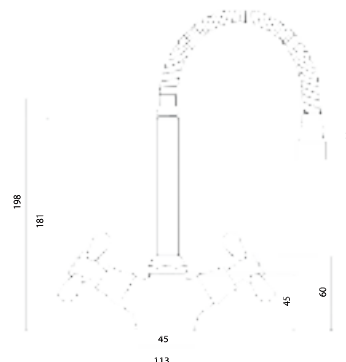

Материал корпуса: латунь
Материал ручки: пластик
Цвет: хром
Тип затвора: вентильные головки с керамическими пластинами, угол поворота 90°
Тип крепления: монтажный комплект со шпилькой
Тип подводки для воды: гибкая подводка из нержавеющей стали, L=400 мм
Тип аэратора: пластиковый с металлическими сетками

Открыть
ВМ-
модель:

Больше
информации
на сайте:

СЛ-ОД-013

Кран для холодной воды

Материал корпуса: латунь
Материал ручки: пластик
Цвет: хром
Тип затвора: вентильная головка с керамическими пластинами, угол поворота 90°
Тип крепления: монтажная гайка Ø 38 мм
Тип подводки для воды: гибкая подводка из нержавеющей стали, L=400 мм
Тип аэратора: пластиковый с металлическими сетками

Больше
информации
на сайте:

СЛ-ДВ-024

Смеситель для мойки настенный, двуручный

Материал корпуса: латунь
Материал ручки: пластик
Цвет: хром
Тип затвора: вентильные головки с керамическими пластинами, угол поворота 90°
Тип крепления: эксцентрики, отражатели
Тип аэратора: пластиковый с металлическими сетками

Открыть
ВМ-
модель:

Больше
информации
на сайте:

СЛ-ДВ-025

Смеситель для кухни с гибким изливом, двуручный

Материал корпуса: латунь
Материал ручки: пластик
Цвет: хром
Тип затвора: вентильные головки с керамическими пластинами, угол поворота 90°
Тип крепления: универсальная монтажная гайка
Тип подводки для воды: гибкая подводка из нержавеющей стали, L=400 мм
Тип аэратора: пластиковый, 2 режима

Больше
информации
на сайте: