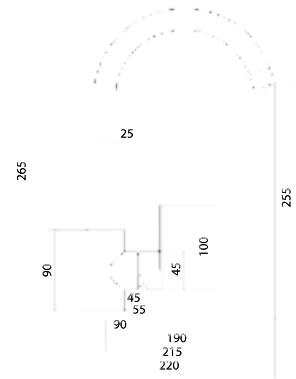

СЛ-ОД-Ж22

Смеситель для мойки с высоким изливом, одноручный

Материал корпуса: нержавеющая сталь
Материал ручки: металл
Цвет: стальной
Тип затвора: керамический картридж Ø35 мм, угол поворота 100°
Тип крепления: универсальная монтажная гайка
Тип подводки для воды: гибкая подводка из нержавеющей стали, L=400 мм
Тип аэратора: металлический с пластиковой сеткой

Больше информации на сайте:

СЛ-ОД-Ж25

Смеситель для мойки с гибким изливом, одноручный

Материал корпуса: нержавеющая сталь
Материал ручки: металл
Цвет: стальной
Тип затвора: керамический картридж Ø35 мм, угол поворота 100°
Тип крепления: универсальная монтажная гайка
Тип подводки для воды: гибкая подводка из нержавеющей стали, L=400 мм
Тип аэратора: пластиковый, 2 режима
Тип излива: гибкий

Больше информации на сайте:

СЛ-ОД-Ж27

Смеситель для мойки с высоким изливом, черный, одноручный

Материал корпуса: нержавеющая сталь
Материал ручки: металл
Цвет: черный
Тип затвора: керамический картридж Ø35 мм, угол поворота 100°
Тип крепления: универсальная монтажная гайка
Тип подводки для воды: гибкая подводка из нержавеющей стали, L=400 мм
Тип аэратора: металлический с пластиковой сеткой

Больше информации на сайте:

СЛ-ОД-Ж31

Смеситель для ванны универсальный, одноручный

Материал корпуса: нержавеющая сталь
Материал ручки: металл
Цвет: стальной
Тип затвора: керамический картридж Ø35 мм, угол поворота 100°
Тип крепления: эксцентрики, отражатели
Тип дивертора: флажковый, поворотный
Тип шланга: нержавеющая сталь, двойной замок, L=1500мм
Тип лейки: лейка душевая, 1 режим
Тип аэратора: металлический с пластиковой сеткой

Больше информации на сайте: