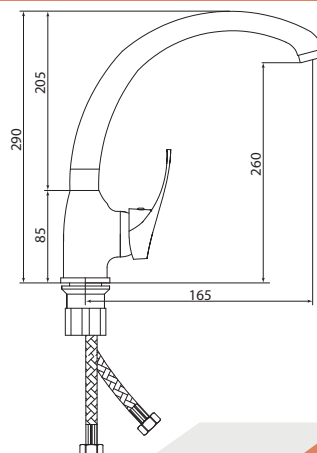

Открыть
ВИМ-
модель:

Больше
информации
на сайте: