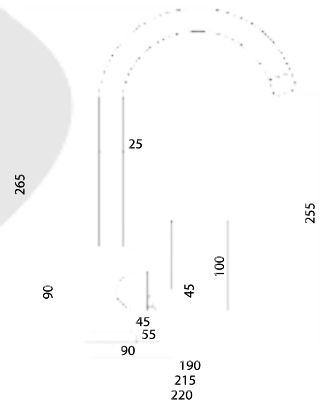

СЛ-ОД-Ж22

Смеситель для мойки с высоким изливом, одноручный

Материал корпуса: нержавеющая сталь
Материал ручки: металл
Цвет: стальной
Тип затвора: керамический картридж Ø35 мм, угол поворота 100°
Тип крепления: универсальная монтажная гайка
Тип подводки для воды: гибкая подводка из нержавеющей стали, L=400 мм
Тип аэратора: металлический с пластиковой сеткой

Больше информации на сайте:

СЛ-ОД-Ж25

Смеситель для мойки с гибким изливом, одноручный

Материал корпуса: нержавеющая сталь
Материал ручки: металл
Цвет: стальной
Тип затвора: керамический картридж Ø35 мм, угол поворота 100°
Тип крепления: универсальная монтажная гайка
Тип подводки для воды: гибкая подводка из нержавеющей стали, L=400 мм
Тип аэратора: пластиковый, 2 режима
Тип излива: гибкий

Больше информации на сайте:

СЛ-ОД-Ж27

Смеситель для мойки с высоким изливом, черный, одноручный

Материал корпуса: нержавеющая сталь
Материал ручки: металл
Цвет: черный
Тип затвора: керамический картридж Ø35 мм, угол поворота 100°
Тип крепления: универсальная монтажная гайка
Тип подводки для воды: гибкая подводка из нержавеющей стали, L=400 мм
Тип аэратора: металлический с пластиковой сеткой

Больше информации на сайте:

СЛ-ОД-Ж31

Смеситель для ванны универсальный, одноручный

Материал корпуса: нержавеющая сталь
Материал ручки: металл
Цвет: стальной
Тип затвора: керамический картридж Ø35 мм, угол поворота 100°
Тип крепления: эксцентрики, отражатели
Тип дивертора: флажковый, поворотный
Тип шланга: нержавеющая сталь, двойной замок, L=1500мм
Тип лейки: лейка душевая, 1 режим
Тип аэратора: металлический с пластиковой сеткой

Больше информации на сайте: