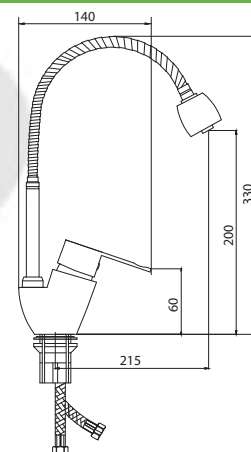

## СЛ-ОД-Л25

Смеситель для мойки с гибким изливом, одноручный

**Материал корпуса:** латунь  
**Материал ручки:** металл  
**Цвет:** хром  
**Тип затвора:** керамический картридж Ø35 мм, угол поворота 100°  
**Тип крепления:** универсальная монтажная гайка  
**Тип подводки для воды:** гибкая подводка в двухцветной оплетке из фибронеилона, L=500 мм  
**Тип аэратора:** пластиковый, 2 режима  
**Тип излива:** гибкий