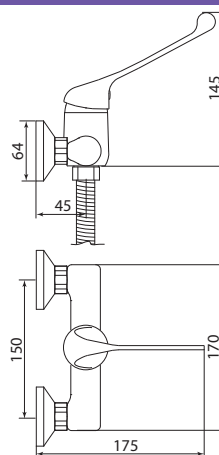

СЛ-ОД-Х31 Смеситель для ванны универсальный, локтевой, одноручный, Х31

Материал корпуса: латунь
Материал ручки: металл
Цвет: хром
Тип затвора: керамический картридж Ø35 мм, угол поворота 100°
Тип крепления: эксцентрики, отражатели
Тип дивертора: кнопочный, вытяжной
Тип шланга: нержавеющая сталь, двойной замок, L=1500мм
Тип лейки: лейка душевая, 1 режим
Тип аэратора: пластиковый с металлическими сетками

Больше информации на сайте:

СЛ-ОД-Х40 Смеситель для душа, локтевой, одноручный, Х40

Материал корпуса: латунь
Материал ручки: металл
Цвет: хром
Тип затвора: керамический картридж Ø35 мм, угол поворота 100°
Тип крепления: эксцентрики, отражатели
Тип шланга: нержавеющая сталь, двойной замок, L=1500мм
Тип лейки: лейка душевая, 1 режим
Тип крепления лейки: настенный

Больше информации на сайте:

СЛ-ОД-Х81 Смеситель для мойки с длинным изливом локтевой, одноручный

Материал корпуса: латунь
Материал ручки: металл
Цвет: хром
Тип затвора: керамический картридж Ø40 мм, угол поворота 100°
Тип крепления: универсальная монтажная гайка
Тип подводки для воды: гибкая подводка в двухцветной оплетке из фибронеилона, L=500 мм
Тип аэратора: пластиковый, монетарный

Больше информации на сайте: