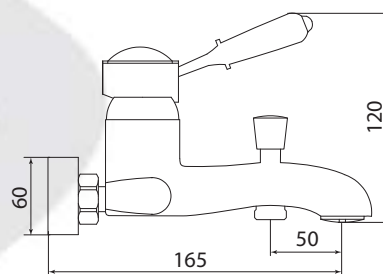

## СЛ-ОД-М30

Смеситель для ванны с коротким литым изливом, одноручный

**Материал корпуса:** латунь  
**Материал ручки:** металл, пластик  
**Цвет:** хром, белый  
**Тип затвора:** керамический картридж Ø40 мм, угол поворота 100°  
**Тип крепления:** эксцентрики, отражатели  
**Тип дивертора:** вытяжной  
**Тип шланга:** нержавеющая сталь, двойной замок, L=1500 мм  
**Тип лейки:** лейка душевая, 1 режим  
**Тип аэратора:** пластиковый, монетарный