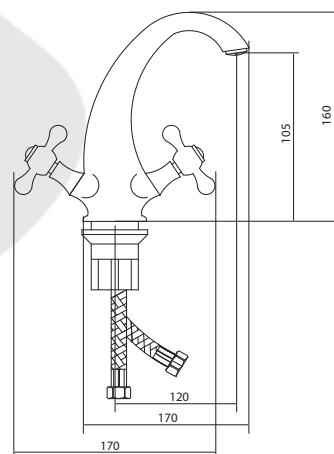

СЛ-ДВ-А10

Смеситель для умывальника с литым изливом, двуручный

серия

А

Материал корпуса: латунь
Материал ручки: металл
Цвет: хром
Тип затвора: вентильные головки с керамическими пластинами, угол поворота 90°
Тип крепления: универсальная монтажная гайка
Тип подводки для воды: гибкая подводка в двухцветной оплетке из фибронелона, L=500 мм
Тип аэратора: пластиковый, монетарный

Больше информации на сайте:

СЛ-ДВ-А13

Смеситель для умывальника с литым изливом, двуручный

Материал корпуса: латунь
Материал ручки: металл
Цвет: золотой
Тип затвора: вентильные головки с керамическими пластинами, угол поворота 90°
Тип крепления: универсальная монтажная гайка
Тип подводки для воды: гибкая подводка в двухцветной оплетке из фибронелона, L=500 мм
Тип аэратора: пластиковый, монетарный

Больше информации на сайте:

СЛ-ДВ-А1Х

Смеситель для умывальника с литым изливом, двуручный

Материал корпуса: латунь
Материал ручки: металл
Цвет: черный хром
Тип затвора: вентильные головки с керамическими пластинами, угол поворота 90°
Тип крепления: универсальная монтажная гайка
Тип подводки для воды: гибкая подводка в двухцветной оплетке из фибронелона, L=500 мм
Тип аэратора: пластиковый, монетарный

Больше информации на сайте:

СЛ-ДВ-А30

Смеситель для ванны с коротким литым изливом, двуручный

Материал корпуса: латунь
Материал ручки: металл
Цвет: хром
Тип затвора: вентильные головки с керамическими пластинами, угол поворота 90°
Тип дивертора: флажковый, поворотный
Тип крепления: эксцентрики, отражатели
Тип шланга: нержавеющая сталь, двойной замок, L=1500 мм
Тип крепления лейки: крепление на корпусе смесителя, крепление настенное

Больше информации на сайте: