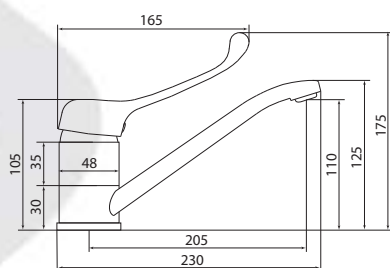

Материал корпуса: латунь
Материал ручки: металл
Цвет: хром
Тип затвора: керамический картридж Ø40 мм, угол поворота 100°
Тип крепления: универсальная монтажная гайка
Тип подводки для воды: гибкая подводка в двухцветной оплетке из фибронеилона, L=500 мм
Тип аэратора: пластиковый, монетарный