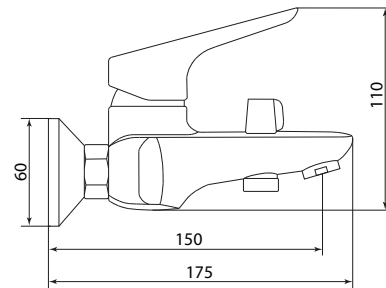

## СЛ-ОД-Г30

Смеситель для ванны с коротким литым изливом, одноручный

**Материал корпуса:** латунь  
**Материал ручки:** металл  
**Цвет:** хром  
**Тип затвора:** керамический картридж Ø40 мм, угол поворота 100°  
**Тип крепления:** эксцентрики, отражатели  
**Тип дивертора:** флажковый, поворотный  
**Тип шланга:** нержавеющая сталь, двойной замок, L=1500 мм  
**Тип лейки:** душевая, 1 режим  
**Тип аэратора:** пластиковый в металлическом корпусе