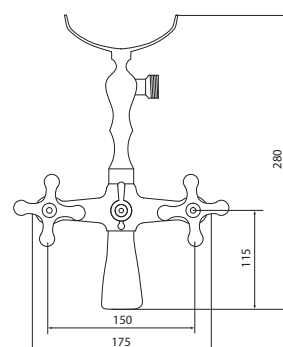

СЛ-ДВ-А10

Смеситель для умывальника с литым изливом, двуручный

серия

А

Материал корпуса: латунь
Материал ручки: металл
Цвет: хром
Тип затвора: вентильные головки с керамическими пластинами, угол поворота 90°
Тип крепления: универсальная монтажная гайка
Тип подводки для воды: гибкая подводка в двухцветной оплетке из фибронелона, L=500 мм
Тип аэратора: пластиковый, монетарный

Больше информации на сайте:

СЛ-ДВ-А13

Смеситель для умывальника с литым изливом, двуручный

Материал корпуса: латунь
Материал ручки: металл
Цвет: золотой
Тип затвора: вентильные головки с керамическими пластинами, угол поворота 90°
Тип крепления: универсальная монтажная гайка
Тип подводки для воды: гибкая подводка в двухцветной оплетке из фибронелона, L=500 мм
Тип аэратора: пластиковый, монетарный

Больше информации на сайте:

СЛ-ДВ-А1Х

Смеситель для умывальника с литым изливом, двуручный

Материал корпуса: латунь
Материал ручки: металл
Цвет: черный хром
Тип затвора: вентильные головки с керамическими пластинами, угол поворота 90°
Тип крепления: универсальная монтажная гайка
Тип подводки для воды: гибкая подводка в двухцветной оплетке из фибронелона, L=500 мм
Тип аэратора: пластиковый, монетарный

Больше информации на сайте:

СЛ-ДВ-А30

Смеситель для ванны с коротким литым изливом, двуручный

Материал корпуса: латунь
Материал ручки: металл
Цвет: хром
Тип затвора: вентильные головки с керамическими пластинами, угол поворота 90°
Тип дивертора: флажковый, поворотный
Тип крепления: эксцентрики, отражатели
Тип шланга: нержавеющая сталь, двойной замок, L=1500 мм
Тип крепления лейки: крепление на корпусе смесителя, крепление настенное

Больше информации на сайте: