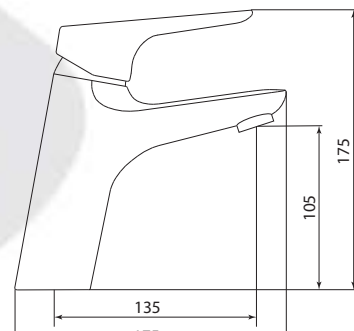

## СЛ-ОД-Г10

Смеситель для умывальника с литым изливом, одноручный

**Материал корпуса:** латунь  
**Материал ручки:** металл  
**Цвет:** хром  
**Тип затвора:** керамический картридж Ø40 мм, угол поворота 100°  
**Тип крепления:** универсальная монтажная гайка  
**Тип подводки для воды:** гибкая подводка в двухцветной оплетке из фибронеилона, L=500 мм  
**Тип аэратора:** пластиковый в металлическом корпусе