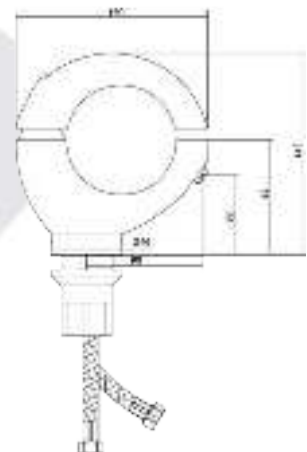

СЛ-ОД-С10

Смеситель для умывальника с литым изливом, одноручный

серия

C

Материал корпуса: латунь
Материал ручки: металл
Цвет: хром
Тип затвора: керамический картридж Ø40 мм, угол поворота 100°
Тип крепления: универсальная монтажная гайка
Тип подводки для воды: гибкая подводка в двухцветной оплетке из фибронеилона, L=500 мм
Тип аэратора: пластиковый, монетарный

Больше информации на сайте:

СЛ-ОД-С1Б

Смеситель для умывальника с литым изливом, одноручный

Материал корпуса: латунь
Материал ручки: металл
Цвет: бронзовый
Тип затвора: керамический картридж Ø40 мм, угол поворота 100°
Тип крепления: универсальная монтажная гайка
Тип подводки для воды: гибкая подводка в двухцветной оплетке из фибронеилона, L=500 мм
Тип аэратора: пластиковый, монетарный

Больше информации на сайте:

СЛ-ОД-С1З

Смеситель для умывальника с литым изливом, одноручный

Материал корпуса: латунь
Материал ручки: металл
Цвет: золотой
Тип затвора: керамический картридж Ø40 мм, угол поворота 100°
Тип крепления: универсальная монтажная гайка
Тип подводки для воды: гибкая подводка в двухцветной оплетке из фибронеилона, L=500 мм
Тип аэратора: пластиковый, монетарный

Больше информации на сайте:

СЛ-ОД-С1Ч

Смеситель для умывальника с литым изливом, одноручный

Материал корпуса: латунь
Материал ручки: металл
Цвет: черный
Тип затвора: керамический картридж Ø40 мм, угол поворота 100°
Тип крепления: универсальная монтажная гайка
Тип подводки для воды: гибкая подводка в двухцветной оплетке из фибронеилона, L=500 мм
Тип аэратора: пластиковый, монетарный

Больше информации на сайте: