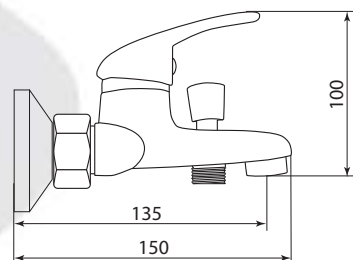

Открыть
ВИМ-
модель:

Больше
информации
на сайте: