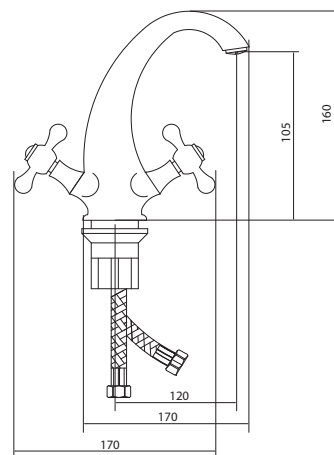

СЛ-ДВ-А10

Смеситель для умывальника с литым изливом, двуручный

серия

А

Материал корпуса: латунь
Материал ручки: металл
Цвет: хром
Тип затвора: вентильные головки с керамическими пластинами, угол поворота 90°
Тип крепления: универсальная монтажная гайка
Тип подводки для воды: гибкая подводка в двухцветной оплетке из фибронелона, L=500 мм
Тип аэратора: пластиковый, монетарный

Больше информации на сайте:

СЛ-ДВ-А13

Смеситель для умывальника с литым изливом, двуручный

Материал корпуса: латунь
Материал ручки: металл
Цвет: золотой
Тип затвора: вентильные головки с керамическими пластинами, угол поворота 90°
Тип крепления: универсальная монтажная гайка
Тип подводки для воды: гибкая подводка в двухцветной оплетке из фибронелона, L=500 мм
Тип аэратора: пластиковый, монетарный

Больше информации на сайте:

СЛ-ДВ-А1Х

Смеситель для умывальника с литым изливом, двуручный

Материал корпуса: латунь
Материал ручки: металл
Цвет: черный хром
Тип затвора: вентильные головки с керамическими пластинами, угол поворота 90°
Тип крепления: универсальная монтажная гайка
Тип подводки для воды: гибкая подводка в двухцветной оплетке из фибронелона, L=500 мм
Тип аэратора: пластиковый, монетарный

Больше информации на сайте:

СЛ-ДВ-А30

Смеситель для ванны с коротким литым изливом, двуручный

Материал корпуса: латунь
Материал ручки: металл
Цвет: хром
Тип затвора: вентильные головки с керамическими пластинами, угол поворота 90°
Тип дивертора: флажковый, поворотный
Тип крепления: эксцентрики, отражатели
Тип шланга: нержавеющая сталь, двойной замок, L=1500 мм
Тип крепления лейки: крепление на корпусе смесителя, крепление настенное

Больше информации на сайте: