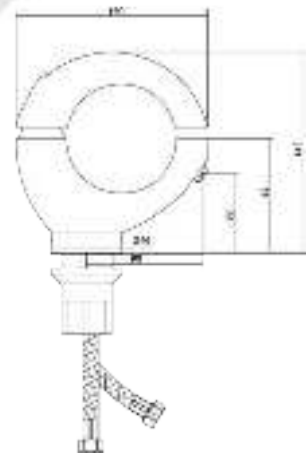

СЛ-ОД-С10

Смеситель для умывальника с литым изливом, одноручный

серия

C

Материал корпуса: латунь
Материал ручки: металл
Цвет: хром
Тип затвора: керамический картридж Ø40 мм, угол поворота 100°
Тип крепления: универсальная монтажная гайка
Тип подводки для воды: гибкая подводка в двухцветной оплетке из фибронеилона, L=500 мм
Тип аэратора: пластиковый, монетарный

Больше информации на сайте:

СЛ-ОД-С1Б

Смеситель для умывальника с литым изливом, одноручный

Материал корпуса: латунь
Материал ручки: металл
Цвет: бронзовый
Тип затвора: керамический картридж Ø40 мм, угол поворота 100°
Тип крепления: универсальная монтажная гайка
Тип подводки для воды: гибкая подводка в двухцветной оплетке из фибронеилона, L=500 мм
Тип аэратора: пластиковый, монетарный

Больше информации на сайте:

СЛ-ОД-С1З

Смеситель для умывальника с литым изливом, одноручный

Материал корпуса: латунь
Материал ручки: металл
Цвет: золотой
Тип затвора: керамический картридж Ø40 мм, угол поворота 100°
Тип крепления: универсальная монтажная гайка
Тип подводки для воды: гибкая подводка в двухцветной оплетке из фибронеилона, L=500 мм
Тип аэратора: пластиковый, монетарный

Больше информации на сайте:

СЛ-ОД-С1Ч

Смеситель для умывальника с литым изливом, одноручный

Материал корпуса: латунь
Материал ручки: металл
Цвет: черный
Тип затвора: керамический картридж Ø40 мм, угол поворота 100°
Тип крепления: универсальная монтажная гайка
Тип подводки для воды: гибкая подводка в двухцветной оплетке из фибронеилона, L=500 мм
Тип аэратора: пластиковый, монетарный

Больше информации на сайте: