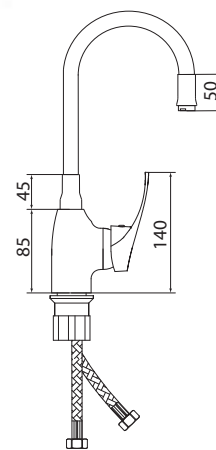

СЛ-ОД-Ц2Г

Смеситель для мойки с высоким изливом из силикона

Материал корпуса: латунь
Материал ручки: металл
Цвет: хром, серый
Тип затвора: керамический картридж Ø40 мм, угол поворота 100°
Тип крепления: универсальная монтажная гайка
Тип подводки для воды: гибкая подводка в двухцветной оплетке из фибронеилона, L=500 мм
Тип аэратора: пластиковый
Тип излива: гибкий, из силикона

Больше информации на сайте:

СЛ-ОД-Ц2К

Смеситель для мойки с высоким изливом из силикона

Материал корпуса: латунь
Материал ручки: металл
Цвет: хром, красный
Тип затвора: керамический картридж Ø40 мм, угол поворота 100°
Тип крепления: универсальная монтажная гайка
Тип подводки для воды: гибкая подводка в двухцветной оплетке из фибронеилона, L=500 мм
Тип аэратора: пластиковый
Тип излива: гибкий, из силикона

Больше информации на сайте:

СЛ-ОД-Ц2С

Смеситель для мойки с высоким изливом из силикона

Материал корпуса: латунь
Материал ручки: металл
Цвет: хром, синий
Тип затвора: керамический картридж Ø40 мм, угол поворота 100°
Тип крепления: универсальная монтажная гайка
Тип подводки для воды: гибкая подводка в двухцветной оплетке из фибронеилона, L=500 мм
Тип аэратора: пластиковый
Тип излива: гибкий, из силикона

Больше информации на сайте:

СЛ-ОД-Ц2Ч

Смеситель для мойки с высоким изливом из силикона

Материал корпуса: латунь
Материал ручки: металл
Цвет: хром, черный
Тип затвора: керамический картридж Ø40 мм, угол поворота 100°
Тип крепления: универсальная монтажная гайка
Тип подводки для воды: гибкая подводка в двухцветной оплетке из фибронеилона, L=500 мм
Тип аэратора: пластиковый
Тип излива: гибкий, из силикона

Больше информации на сайте: