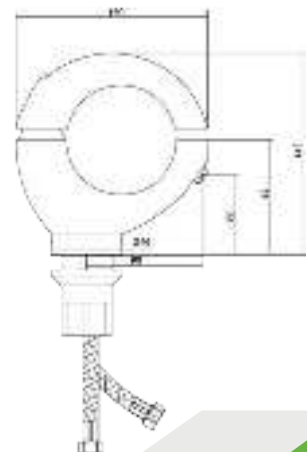

СЛ-ОД-С10

Смеситель для умывальника с литым изливом, одноручный

серия

C

Материал корпуса: латунь
Материал ручки: металл
Цвет: хром
Тип затвора: керамический картридж Ø40 мм, угол поворота 100°
Тип крепления: универсальная монтажная гайка
Тип подводки для воды: гибкая подводка в двухцветной оплетке из фибронеилона, L=500 мм
Тип аэратора: пластиковый, монетарный

Больше информации на сайте:

СЛ-ОД-С1Б

Смеситель для умывальника с литым изливом, одноручный

Материал корпуса: латунь
Материал ручки: металл
Цвет: бронзовый
Тип затвора: керамический картридж Ø40 мм, угол поворота 100°
Тип крепления: универсальная монтажная гайка
Тип подводки для воды: гибкая подводка в двухцветной оплетке из фибронеилона, L=500 мм
Тип аэратора: пластиковый, монетарный

Больше информации на сайте:

СЛ-ОД-С1З

Смеситель для умывальника с литым изливом, одноручный

Материал корпуса: латунь
Материал ручки: металл
Цвет: золотой
Тип затвора: керамический картридж Ø40 мм, угол поворота 100°
Тип крепления: универсальная монтажная гайка
Тип подводки для воды: гибкая подводка в двухцветной оплетке из фибронеилона, L=500 мм
Тип аэратора: пластиковый, монетарный

Больше информации на сайте:

СЛ-ОД-С1Ч

Смеситель для умывальника с литым изливом, одноручный

Материал корпуса: латунь
Материал ручки: металл
Цвет: черный
Тип затвора: керамический картридж Ø40 мм, угол поворота 100°
Тип крепления: универсальная монтажная гайка
Тип подводки для воды: гибкая подводка в двухцветной оплетке из фибронеилона, L=500 мм
Тип аэратора: пластиковый, монетарный

Больше информации на сайте: