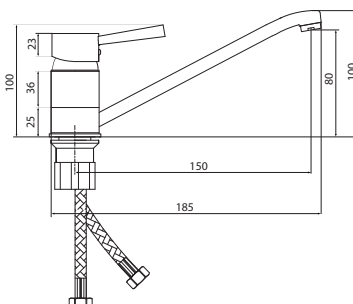

Открыть BIM-модель:

Больше информации на сайте: