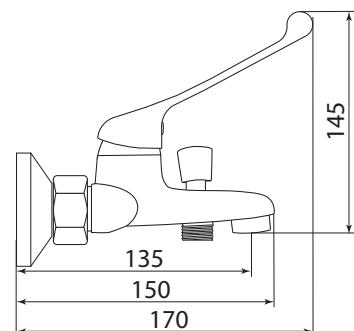

Больше информации на сайте: