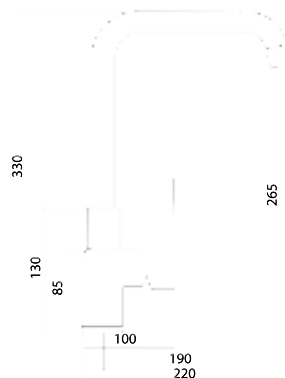

Материал корпуса: латунь
Материал ручки: металл
Цвет: хром
Тип затвора: керамический картридж Ø35 мм, угол поворота 100°
Тип крепления: универсальная монтажная гайка
Тип подводки для воды: гибкая подводка в двухцветной оплетке из фибронеилона, L=500 мм
Тип аэратора: пластиковый в металлическом корпусе