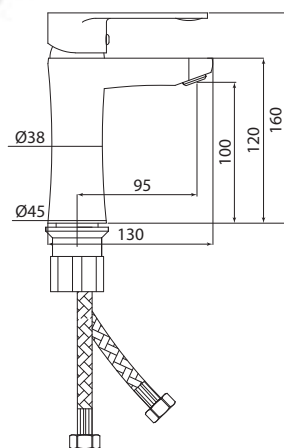

## СЛ-ОД-Л10

Смеситель для умывальника с литым изливом, одноручный

серия

Л

**Материал корпуса:** латунь  
**Материал ручки:** металл  
**Цвет:** хром  
**Тип затвора:** керамический картридж Ø35 мм, угол поворота 100°  
**Тип крепления:** универсальная монтажная гайка  
**Тип подводки для воды:** гибкая подводка в двухцветной оплетке из фибронеилона, L=500 мм  
**Тип аэратора:** пластиковый, монетарный