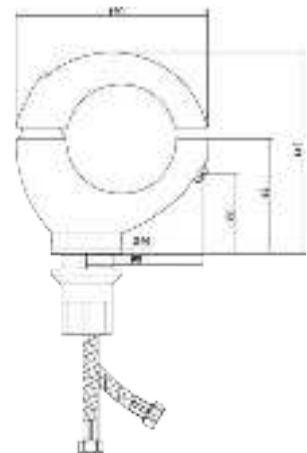

СЛ-ОД-С10

Смеситель для умывальника с литым изливом, одноручный

серия

C

Материал корпуса: латунь
Материал ручки: металл
Цвет: хром
Тип затвора: керамический картридж Ø40 мм, угол поворота 100°
Тип крепления: универсальная монтажная гайка
Тип подводки для воды: гибкая подводка в двухцветной оплетке из фибронеилона, L=500 мм
Тип аэратора: пластиковый, монетарный

Больше информации на сайте:

СЛ-ОД-С1Б

Смеситель для умывальника с литым изливом, одноручный

Материал корпуса: латунь
Материал ручки: металл
Цвет: бронзовый
Тип затвора: керамический картридж Ø40 мм, угол поворота 100°
Тип крепления: универсальная монтажная гайка
Тип подводки для воды: гибкая подводка в двухцветной оплетке из фибронеилона, L=500 мм
Тип аэратора: пластиковый, монетарный

Больше информации на сайте:

СЛ-ОД-С1З

Смеситель для умывальника с литым изливом, одноручный

Материал корпуса: латунь
Материал ручки: металл
Цвет: золотой
Тип затвора: керамический картридж Ø40 мм, угол поворота 100°
Тип крепления: универсальная монтажная гайка
Тип подводки для воды: гибкая подводка в двухцветной оплетке из фибронеилона, L=500 мм
Тип аэратора: пластиковый, монетарный

Больше информации на сайте:

СЛ-ОД-С1Ч

Смеситель для умывальника с литым изливом, одноручный

Материал корпуса: латунь
Материал ручки: металл
Цвет: черный
Тип затвора: керамический картридж Ø40 мм, угол поворота 100°
Тип крепления: универсальная монтажная гайка
Тип подводки для воды: гибкая подводка в двухцветной оплетке из фибронеилона, L=500 мм
Тип аэратора: пластиковый, монетарный

Больше информации на сайте: